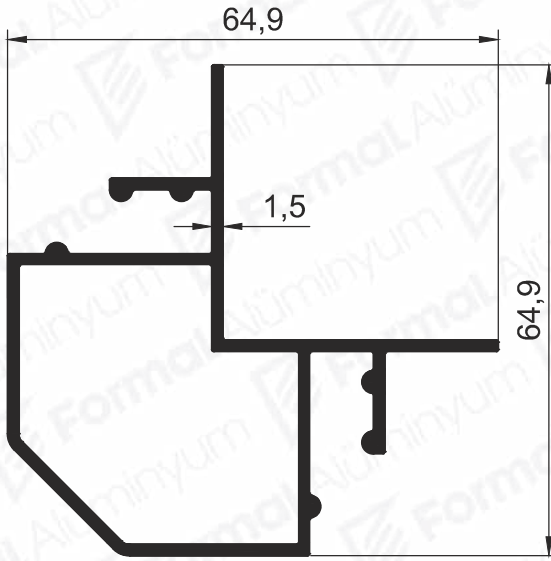

SUPPLIER
OF SECTORAL
LEADERS

Sektör Liderlerinin
Tedarikçisi

CLIMATE INDUSTRY PROFILES

Klima Sanayi
Profilleri

2020/1

Pr.No: 2384
1,001 kg/m

Pr.No: 2385
1,026 kg/m

Pr.No: 9192
0,9 kg/m

Pr.No: 9193
0,23 kg/m

Pr.No: 8863
0,945 kg/m

Pr.No: 8864
0,154 kg/m

Pr.No: 8865
0,889 kg/m

Pr.No: 2655
0,90 kg/m

Pr.No: 2458
1,021 kg/m

Pr.No: 2459
1,590 kg/m

Pr.No: 2460
0,469 kg/m