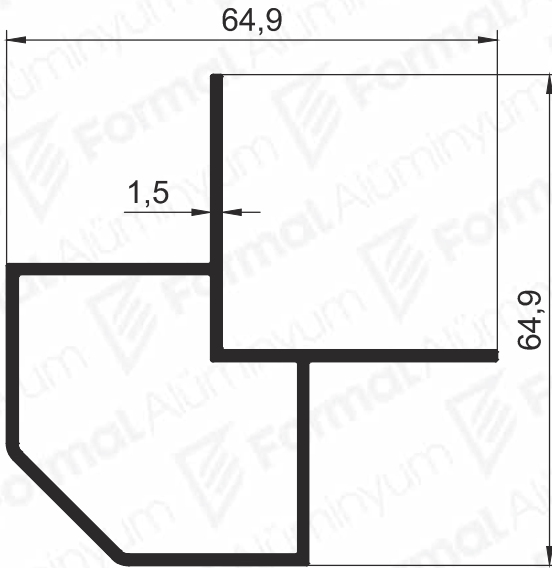

SUPPLIER
OF SECTORAL
LEADERS

Sektör Liderlerinin
Tedarikçisi

CLIMATE INDUSTRY PROFILES

Klima Sanayi
Profilleri

2020/1

Pr.No: 2384
1,001 kg/m

Pr.No: 2385
1,026 kg/m

Pr.No: 9192
0,9 kg/m

Pr.No: 9193
0,23 kg/m

Pr.No: 8863
0,945 kg/m

Pr.No: 8864
0,154 kg/m

Pr.No: 8865
0,889 kg/m

Pr.No: 2655
0,90 kg/m

Pr.No: 2458
1,021 kg/m

Pr.No: 2459
1,590 kg/m

Pr.No: 2460
0,469 kg/m