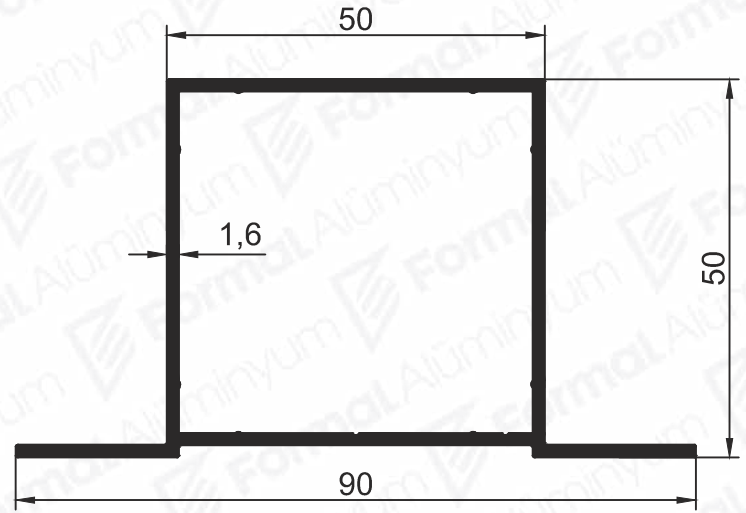

SUPPLIER
OF SECTORAL
LEADERS

Sektör Liderlerinin
Tedarikçisi

CLIMATE INDUSTRY PROFILES

Klima Sanayi
Profilleri

2020/1

Pr.No: 2384
1,001 kg/m

Pr.No: 2385
1,026 kg/m

Pr.No: 9192
0,9 kg/m

Pr.No: 9193
0,23 kg/m

Pr.No: 8863
0,945 kg/m

Pr.No: 8864
0,154 kg/m

Pr.No: 8865
0,889 kg/m

Pr.No: 2655
0,90 kg/m

Pr.No: 2458
1,021 kg/m

Pr.No: 2459
1,590 kg/m

Pr.No: 2460
0,469 kg/m