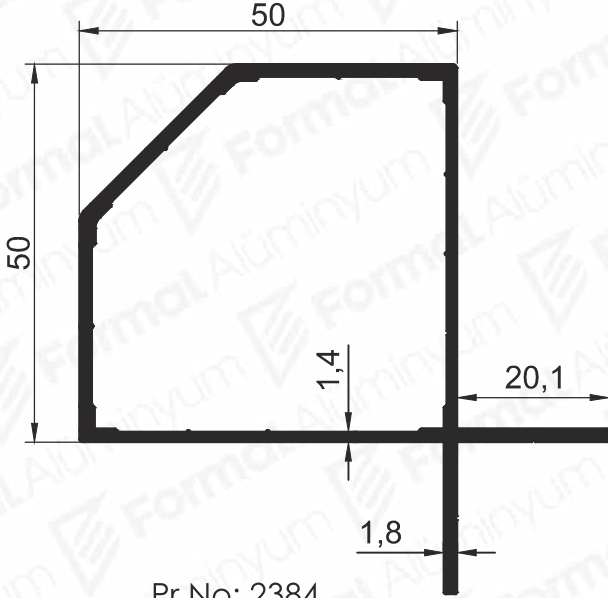

SUPPLIER
OF SECTORAL
LEADERS

Sektör Liderlerinin
Tedarikçisi

CLIMATE INDUSTRY PROFILES

Klima Sanayi
Profilleri

2020/1

Pr.No: 2384
1,001 kg/m

Pr.No: 2385
1,026 kg/m

Pr.No: 9192
0,9 kg/m

Pr.No: 9193
0,23 kg/m

Pr.No: 8863
0,945 kg/m

Pr.No: 8864
0,154 kg/m

Pr.No: 8865
0,889 kg/m

Pr.No: 2655
0,90 kg/m

Pr.No: 2458
1,021 kg/m

Pr.No: 2459
1,590 kg/m

Pr.No: 2460
0,469 kg/m

Pr.No: 2461
0,62 kg/m

Pr.No: 2542
0,849 kg/m

Pr.No: 8773
0,487 kg/m

Pr.No: 2482
1,588 kg/m

Pr.No: 2457
0,589 kg/m

Pr.No: 8936
1,408 kg/m

**SUPPLIER
OF SECTORAL
LEADERS**

Sektör Liderlerinin
Tedarikçisi