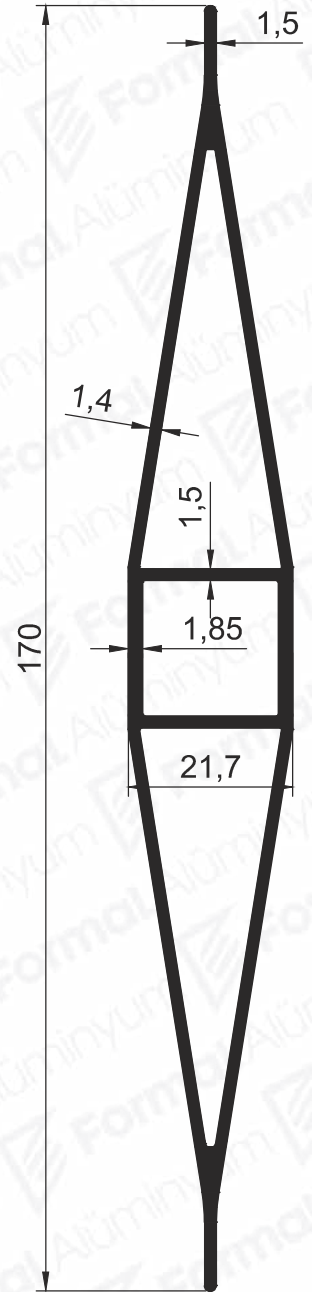

SUPPLIER
OF SECTORAL
LEADERS

Sektör Liderlerinin
Tedarikçisi

CLIMATE INDUSTRY PROFILES

Klima Sanayi
Profilleri

2020/1

Pr.No: 2384
1,001 kg/m

Pr.No: 2385
1,026 kg/m

Pr.No: 9192
0,9 kg/m

Pr.No: 9193
0,23 kg/m

Pr.No: 8863
0,945 kg/m

Pr.No: 8864
0,154 kg/m

Pr.No: 8865
0,889 kg/m

Pr.No: 2655
0,90 kg/m

Pr.No: 2458
1,021 kg/m

Pr.No: 2459
1,590 kg/m

Pr.No: 2460
0,469 kg/m

Pr.No: 2461
0,62 kg/m

Pr.No: 2542
0,849 kg/m

Pr.No: 8773
0,487 kg/m

Pr.No: 2482
1,588 kg/m

Pr.No: 2457
0,589 kg/m

Pr.No: 8936
1,408 kg/m

**SUPPLIER
OF SECTORAL
LEADERS**

Sektör Liderlerinin
Tedarikçisi